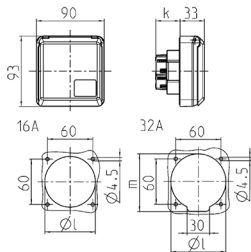

## Cepex-Anbausteckdose, perlweiß

Bestellnr. 4233

- Schraubkontakt
- für Einbau in Kabelkanäle und Energiesäulen geeignet
- ballwurfsicher nach DIN 18032

### Technische Daten

Ampere	16 A
Pole	4 p
Volt	230 V
Uhrzeitstellung	9 h
Hertz	50-60 Hz
Schutzart	IP 44
Gewicht	181 g

### Abmessungen

Zeichnung 1 MB 315	Amp. Pole	16			32		
		3	4	5	3	4	5
Maße in mm	k	32	32	32	48	48	48
	l	50	60	67	65	65	73
	m	-	-	-	70	70	76
Klemmen für Leiterquer- schnitt von bis mm²		1,5	1,5	1,5	2,5	2,5	2,5
		-4	-4	-4	-6	-6	-6