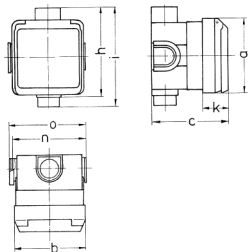

Cepex-Unterputzsteckdose, alpinweiß

Bestellnr. 4243

- Schraubkontakt
- mit UP-Einbaudose
- ballwurfsicher nach DIN 18032

Technische Daten

Ampere	16 A
Pole	3 p
Volt	230 V
Uhrzeitstellung	6 h
Hertz	50-60 Hz
Schutzart	IP 44
Gewicht	259 g

Abmessungen

Zeichnung 1 MB 336	Amp. Pole	16			32		
		3	4	5	3	4	5
Maße in mm	a	93	93	93	93	93	93
	b	90	90	90	90	90	90
	c	95	95	95	95	95	95
	h	111	111	111	111	111	111
	i	124	124	124	124	124	124
	k	33	33	33	33	33	33
	n	91	91	91	91	91	91
	o	95	95	95	95	95	95
Klemmen für Leiterquer- schnitt von bis mm ²		1,5	1,5	1,5	2,5	2,5	2,5
		-4	-4	-4	-6	-6	-6