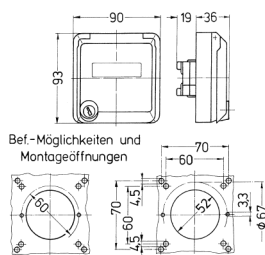

Cepex-Leergehäuse, grau

Bestellnr. 4302

- als Anbausteckdose
- zur Aufnahme von RJ45-Anschlussdosen
- für TKM Typ KDMF, auch geeignet für die Datenmodule Telegärtner (AMJ 45 Up/O, Cat.6a) und Nexans (LANmark-6 Snap-in Connector mit Tragring Modular Outlet 50)
- mit Beschriftungsfeld
- 2 Schlüssel
- Gleichschließendes Schloss: Bestellnr. + Index G

Technische Daten

Schutzart	IP 44
Gewicht	151 g

Abmessungen

Zeichnung
1 MB 305
Maße in mm