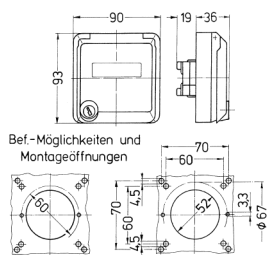

Cepex-Leergehäuse, grau

Bestellnr. 4322

- als Anbausteckdose
- zur Aufnahme von RJ45-Anschlussdosen
- für Rutenbeck Typ UP0S
- mit Beschriftungsfeld
- 2 Schlüssel
- Gleichschließendes Schloss: Bestellnr. + Index G

Technische Daten

Schutzart	IP 44
Gewicht	147 g

Abmessungen

Zeichnung
1 MB 305
Maße in mm