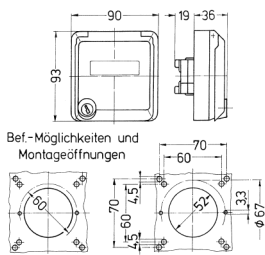

Cepex-Leergehäuse, alpinweiß

Bestellnr. 4324

- als Anbausteckdose
- zur Aufnahme von RJ45-Anschlussdosen
- für Rutenbeck Typ UP0S
- mit Beschriftungsfeld
- 2 Schlüssel
- Gleichschließendes Schloss: Bestellnr. + Index G

Technische Daten

Schutzart	IP 44
Gewicht	160 g

Abmessungen

Zeichnung
1 MB 305

Maße in mm