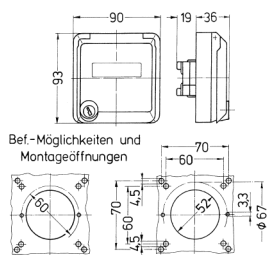

Cepex-Leergehäuse, grau

Bestellnr. 4342

- als Anbausteckdose
- zur Aufnahme von RJ45-Anschlussdosen
- für BTR Typ E-DAT Modul, auch geeignet für LEONI MegaLine
- mit Beschriftungsfeld
- 2 Schlüssel
- Gleichschließendes Schloss: Bestellnr. + Index G

Technische Daten

Schutzart	IP 44
Gewicht	160 g

Abmessungen

Zeichnung
1 MB 305
Maße in mm