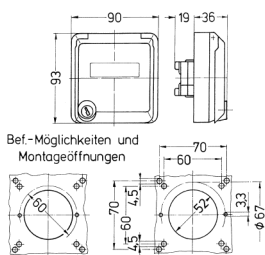

## Cepex-Leergehäuse, schwarz

Bestellnr. 4345

- als Anbausteckdose
- mit Beschriftungsfeld
- zur Aufnahme von RJ45-Anschlussdosen
- 2 Schlüssel
- Gleichschließendes Schloss: Bestellnr. + Index G

## Technische Daten

Schutzart	IP 44
Gewicht	152 g

## Abmessungen

Zeichnung  
1 MB 305  
Maße in mm