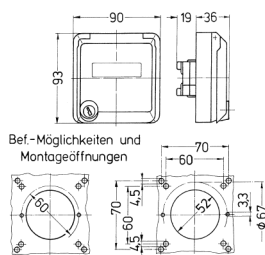

Cepex-Leergehäuse, alpinweiß

Bestellnr. 4354

- als Anbausteckdose
- zur Aufnahme von RJ45-Anschlussdosen
- für AMP Typ Twist, auch geeignet für die Datenmodule Telegärtner (AMJ 45 Up/O, Cat.6a) und Nexans (LANmark-6 Snap-in Connector mit Tragring Modular Outlet 50)
- mit Beschriftungsfeld
- 2 Schlüssel
- Gleichschließendes Schloss: Bestellnr. + Index G

Technische Daten

Schutzart	IP 44
Gewicht	142 g

Abmessungen

Zeichnung
1 MB 305
Maße in mm