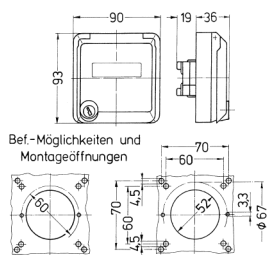

## Cepex-Leergehäuse, grau

Bestellnr. 4362

- als Anbausteckdose
- zur Aufnahme von RJ45-Anschlussdosen
- für AMP Typ Jack
- mit Beschriftungsfeld
- 2 Schlüssel
- Gleichschließendes Schloss: Bestellnr. + Index G

## Technische Daten

Schutzart	IP 44
Gewicht	190 g

## Abmessungen

Zeichnung  
1 MB 305  
Maße in mm