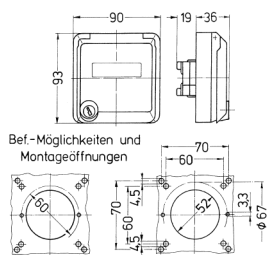

## Cepex-Leergehäuse, schwarz

Bestellnr. 4367

- als Anbausteckdose
- mit Beschriftungsfeld
- zur Aufnahme von RJ45-Anschlussdosen
- 2 Schlüssler
- Gleichschließendes Schloss: Bestellnr. + Index G

## Technische Daten

Schutzart	IP 44
Gewicht	88 g

## Abmessungen

Zeichnung  
1 MB 305  
Maße in mm