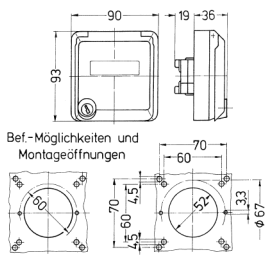

Cepex-Leergehäuse, schwarz

Bestellnr. 4378

- als Anbausteckdose
- mit Beschriftungsfeld
- zur Aufnahme von RJ45-Anschlussdosen
- 2 Schlüssler
- Gleichschließendes Schloss: Bestellnr. + Index G

Technische Daten

Schutzart	IP 44
Gewicht	176 g

Abmessungen

Zeichnung
1 MB 305

Maße in mm