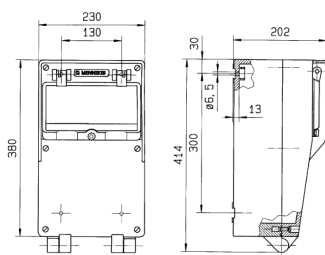

EverGUM® Steckdosenkombination

Bestellnr. 70004

- Gehäuse aus Vollgummi, Signalgelb RAL 1003
- anschlussfertig verdrahtet

Technische Daten

CEE 32 A, 5 p, 400 V	2
SCHUKO®	2
Absicherung	<ul style="list-style-type: none"> • 1 FI 63 A, 4 p, 0,03 A • 2 LS 32 A, 3 p, C • 2 LS 16 A, 1 p, B
Vorsicherung max.	63 A
InA	44 A
RDF	0.55
Anschluss/Zuleitung	• für 1 Leitung bis 5 x 25 mm ²
Schutzart	IP 44
Gehäusematerial	Vollgummi
Gewicht	8875 g
Höhe	380 mm
Breite	230 mm

Abmessungen

Zeichnung
5 MB 42

Maße in mm