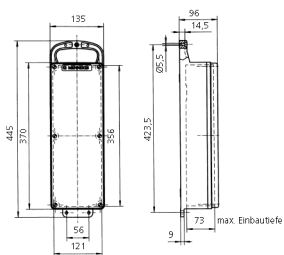

EverGUM® Steckdosenleiste

Bestellnr. 70027

- Gehäuse aus Vollgummi, Signalgelb RAL 1003
- anschlussfertig verdrahtet
- Absicherung unter transparenter Betätigungsclappe

Technische Daten

SCHUKO®	4
Absicherung	• 1 FI 25 A, 2 p, 0,03 A
Vorsicherung max.	16 A
InA	16 A
RDF	1
Anschluss/Zuleitung	• 2 m H07RN-F3G1,5 mit Stecker SCHUKO® 16 A, 230 V
Schutzart	IP 44
Gehäusematerial	Vollgummi
Gewicht	3352 g
Höhe	445 mm
Breite	135 mm

Abmessungen

Zeichnung
5 MB 44

Maße in mm