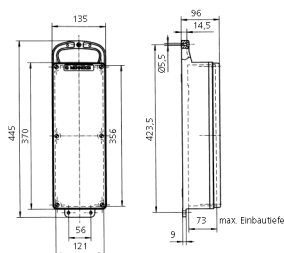

## EverGUM® Steckdosenleiste

Bestellnr. 70030

- Gehäuse aus Vollgummi, Signalgelb RAL 1003
- anschlussfertig verdrahtet
- Absicherung unter transparenter Betätigungs-klappe

## Technische Daten

CEE 32 A, 5 p, 400 V	1
SCHUKO®	2
Absicherung	<ul style="list-style-type: none"> <li>• 1 FI 40 A, 4 p, 0,03 A</li> <li>• 2 LS 16 A, 1 p, B</li> </ul>
Vorsicherung max.	32 A
InA	32 A
RDF	0.75
Anschluss/Zuleitung	<ul style="list-style-type: none"> <li>• 2 m H07RN-F5G4 mit CEE-Stecker 32 A, 5 p, 400 V</li> </ul>
Schutzart	IP 44
Gehäusematerial	Vollgummi
Gewicht	4291 g
Höhe	445 mm
Breite	135 mm

## Abmessungen

Zeichnung  
5 MB 44  
Maße in mm