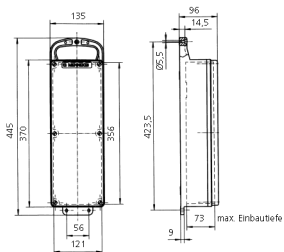

EverGUM® Steckdosenleiste

Bestellnr. 70031

- Gehäuse aus Vollgummi, Signalgelb, RAL 1003
- anschlussfertig verdrahtet

Technische Daten

SCHUKO®	6
Anschluss/Zuleitung	• 2 m H07RN-F5G2,5 mit CEE-Stecker 16 A, 5 p, 400 V
Schutzart	IP 44
Gehäusematerial	Vollgummi
Gewicht	4342 g
Höhe	445 mm
Breite	135 mm

Abmessungen

Zeichnung
5 MB 44

Maße in mm