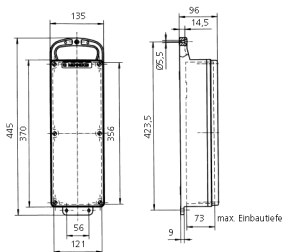

EverGUM® Steckdosenleiste

Bestellnr. 70034

- Gehäuse aus Vollgummi, Signalgelb, RAL 1003
- anschlussfertig verdrahtet

Technische Daten

CEE 32 A, 5 p, 400 V	3
Anschluss/Zuleitung	• 2 m H07RN-F5G4 mit CEE-Stecker 32 A, 5 p, 400 V
Schutzart	IP 44
Gehäusematerial	Vollgummi
Gewicht	5033 g
Höhe	445 mm
Breite	135 mm

Abmessungen

Zeichnung
5 MB 44

Maße in mm