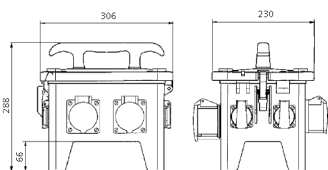

## EverGUM® Steckdosenkombination

Bestellnr. 70349

- Gehäuse aus Vollgummi, Signalgelb RAL 1003
- anschlussfertig verdrahtet

### Technische Daten

CEE 32 A, 5 p, 400 V	1
CEE 16 A, 5 p, 400 V	1
SCHUKO®	4
Absicherung	<ul style="list-style-type: none"> <li>• 1 FI 40 A, 4 p, 0,03 A</li> <li>• 1 LS 16 A, 3 p, C</li> <li>• 2 LS 16 A, 1 p, B</li> </ul>
Vorsicherung max.	32 A
InA	32 A
RDF	0.7
Anschluss/Zuleitung	<ul style="list-style-type: none"> <li>• 1 Anbaugerätestecker 32 A, 5 p, 400 V</li> </ul>
Schutzart	IP 44
Gehäusematerial	Vollgummi
Gewicht	6660 g
Länge	306 mm
Höhe	288 mm
Breite	230 mm

### Abmessungen

Zeichnung  
5 MB 48a

Maße in mm