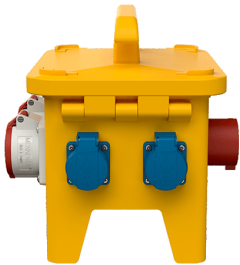

EverGUM® Steckdosenkombination

Bestellnr. 70350

- Gehäuse aus Vollgummi, Signalgelb RAL 1003
- anschlussfertig verdrahtet

Technische Daten

CEE 16 A, 5 p, 400 V	2
SCHUKO®	4
Absicherung	• 1 FI 40 A, 4 p, 0,03 A
Vorsicherung max.	16 A
InA	16 A
RDF	1
Anschluss/Zuleitung	• 1 Anbaugerätestecker 16 A, 5 p, 400 V
Schutzart	IP 44
Gehäusematerial	Vollgummi
Gewicht	5960 g
Länge	306 mm
Höhe	288 mm
Breite	230 mm

Abmessungen

Zeichnung
5 MB 48a
Maße in mm