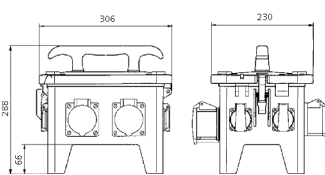

EverGUM® Steckdosenkombination

Bestellnr. 70350

- Gehäuse aus Vollgummi, Signalgelb RAL 1003
- anschlussfertig verdrahtet

Technische Daten

CEE 16 A, 5 p, 400 V	2
SCHUKO®	4
Absicherung	• 1 FI 40 A, 4 p, 0,03 A
Vorsicherung max.	16 A
InA	16 A
RDF	1
Anschluss/Zuleitung	• 1 Anbaugerätestecker 16 A, 5 p, 400 V
Schutzart	IP 44
Gehäusematerial	Vollgummi
Gewicht	5960 g
Länge	306 mm
Höhe	288 mm
Breite	230 mm

Abmessungen

Zeichnung
5 MB 48a
Maße in mm