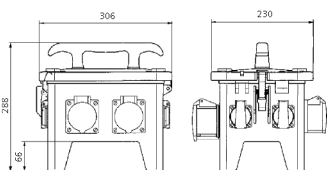

## EverGUM® Steckdosenkombination

Bestellnr. 70351

- Gehäuse aus Vollgummi, Signalgelb RAL 1003
- anschlussfertig verdrahtet

### Technische Daten

CEE 32 A, 5 p, 400 V	1
CEE 16 A, 5 p, 400 V	1
SCHUKO®	4
Absicherung	<ul style="list-style-type: none"> <li>• 1 FI 40 A, 4 p, 0,03 A</li> <li>• 1 LS 16 A, 3 p, C</li> <li>• 2 LS 16 A, 1 p, B</li> </ul>
Vorsicherung max.	32 A
InA	32 A
RDF	0.95
Anschluss/Zuleitung	<ul style="list-style-type: none"> <li>• 2 m H07RN-F5G4 mit CEE-Stecker 32 A, 5 p, 400 V</li> </ul>
Schutzart	IP 44
Gehäusematerial	Vollgummi
Gewicht	7738 g
Länge	306 mm
Höhe	288 mm
Breite	230 mm

### Abmessungen

Zeichnung  
5 MB 48a

Maße in mm