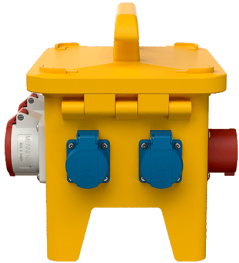

## EverGUM® Steckdosenkombination

Bestellnr. 70410

- Gehäuse aus Vollgummi, Signalgelb RAL 1003
- anschlussfertig verdrahtet

### Technische Daten

CEE 16 A, 5 p, 400 V	2
SCHUKO®	4
Absicherung	<ul style="list-style-type: none"> <li>• 1 FI 40 A, 4 p, 0,03 A</li> <li>• 2 LS 16 A, 1 p, B</li> </ul>
Vorsicherung max.	16 A
InA	16 A
RDF	1
Anschluss/Zuleitung	<ul style="list-style-type: none"> <li>• 1 Anbaugerätestecker 16 A, 5 p, 400 V</li> </ul>
Schutzart	IP 44
Gehäusematerial	Vollgummi
Gewicht	6485 g
Länge	306 mm
Höhe	288 mm
Breite	230 mm