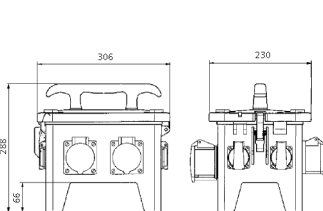

## EverGUM® Steckdosenkombination

Bestellnr. 70410

- Gehäuse aus Vollgummi, Signalgelb RAL 1003
- anschlussfertig verdrahtet

### Technische Daten

CEE 16 A, 5 p, 400 V	2
SCHUKO®	4
Absicherung	<ul style="list-style-type: none"> <li>• 1 FI 40 A, 4 p, 0,03 A</li> <li>• 2 LS 16 A, 1 p, B</li> </ul>
Vorsicherung max.	16 A
InA	16 A
RDF	1
Anschluss/Zuleitung	<ul style="list-style-type: none"> <li>• 1 Anbaugerätestecker 16 A, 5 p, 400 V</li> </ul>
Schutzart	IP 44
Gehäusematerial	Vollgummi
Gewicht	6485 g
Länge	306 mm
Höhe	288 mm
Breite	230 mm

### Abmessungen

Zeichnung  
5 MB 48a

Maße in mm