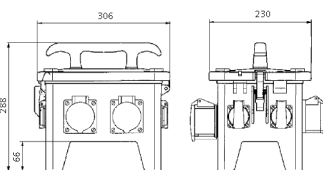

## EverGUM® Steckdosenkombination

Bestellnr. 70412

- Gehäuse aus Vollgummi, Signalgelb RAL 1003
- anschlussfertig verdrahtet

### Technische Daten

CEE 16 A, 5 p, 400 V	2
SCHUKO®	4
Absicherung	<ul style="list-style-type: none"> <li>• 1 FI 40 A, 4 p, 0,03 A</li> <li>• 2 LS 16 A, 1 p, B</li> </ul>
Vorsicherung max.	16 A
InA	16 A
RDF	1
Anschluss/Zuleitung	<ul style="list-style-type: none"> <li>• 2 m H07RN-F5G2,5 mit CEE-Stecker 16 A, 5 p, 400 V</li> </ul>
Schutzart	IP 44
Gehäusematerial	Vollgummi
Gewicht	6751 g
Länge	306 mm
Höhe	288 mm
Breite	230 mm

### Abmessungen

Zeichnung  
5 MB 48a

Maße in mm