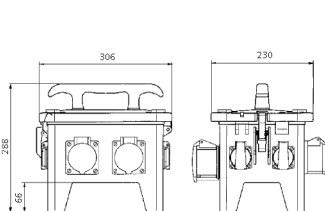

EverGUM® Steckdosenkombination

Bestellnr. 70414

- Gehäuse aus Vollgummi, Signalgelb RAL 1003
- anschlussfertig verdrahtet

Technische Daten

CEE 16 A, 5 p, 400 V	3
SCHUKO®	4
Absicherung	<ul style="list-style-type: none"> • 1 FI 40 A, 4 p, 0,03 A • 2 LS 16 A, 1 p, B
Vorsicherung max.	16 A
InA	16 A
RDF	1
Anschluss/Zuleitung	<ul style="list-style-type: none"> • 1 Anbaugerätestecker 16 A, 5 p, 400 V
Schutzart	IP 44
Gehäusematerial	Vollgummi
Gewicht	6270 g
Länge	306 mm
Höhe	288 mm
Breite	230 mm

Abmessungen

Zeichnung
5 MB 48a

Maße in mm