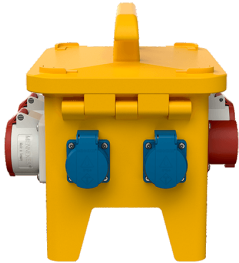

EverGUM® Steckdosenkombination

Bestellnr. 70414

- Gehäuse aus Vollgummi, Signalgelb RAL 1003
- anschlussfertig verdrahtet

Technische Daten

CEE 16 A, 5 p, 400 V	3
SCHUKO®	4
Absicherung	<ul style="list-style-type: none"> • 1 FI 40 A, 4 p, 0,03 A • 2 LS 16 A, 1 p, B
Vorsicherung max.	16 A
InA	16 A
RDF	1
Anschluss/Zuleitung	<ul style="list-style-type: none"> • 1 Anbaugerätestecker 16 A, 5 p, 400 V
Schutzart	IP 44
Gehäusematerial	Vollgummi
Gewicht	6270 g
Länge	306 mm
Höhe	288 mm
Breite	230 mm

Abmessungen

Zeichnung
5 MB 48a

Maße in mm