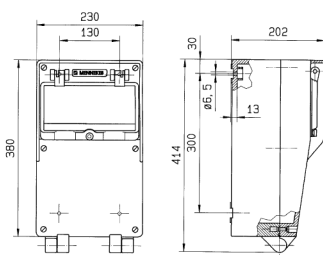

EverGUM® Steckdosenkombination

Bestellnr. 70426

- Gehäuse aus Vollgummi, Signalgelb RAL 1003
- anschlussfertig verdrahtet

Technische Daten

CEE 16 A, 5 p, 400 V	2
SCHUKO®	3
Absicherung	<ul style="list-style-type: none"> • 1 FI 40 A, 4 p, 0,03 A • 2 LS 16 A, 3 p, C • 2 LS 16 A, 1 p, B
Vorsicherung max.	40 A
InA	37 A
RDF	0.65
Anschluss/Zuleitung	• für 1 Leitung bis 5 x 16 mm ²
Schutzart	IP 44
Gehäusematerial	Vollgummi
Gewicht	8454 g
Höhe	380 mm
Breite	230 mm

Abmessungen

Zeichnung
5 MB 42

Maße in mm