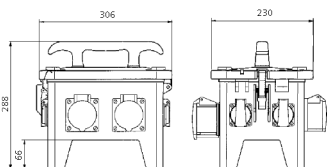

EverGUM® Steckdosenkombination

Bestellnr. 70434

- Gehäuse aus Vollgummi, Signalgelb RAL 1003
- anschlussfertig verdrahtet

Technische Daten

CEE 16 A, 5 p, 400 V	2
SCHUKO®	4
Anschluss/Zuleitung	• 2 m H07RN-F5G2,5 mit CEE-Stecker 16 A, 5 p, 400 V
Schutzart	IP 44
Gehäusematerial	Vollgummi
Gewicht	6667 g
Länge	306 mm
Höhe	288 mm
Breite	230 mm

Abmessungen

Zeichnung
5 MB 48a
Maße in mm