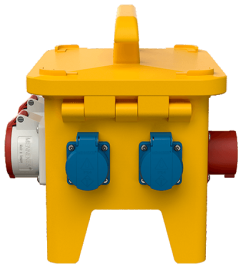

EverGUM® Steckdosenkombination

Bestellnr. 70435

- Gehäuse aus Vollgummi, Signalgelb RAL 1003
- anschlussfertig verdrahtet

Technische Daten

CEE 16 A, 5 p, 400 V	2
SCHUKO®	4
Anschluss/Zuleitung	• 1 Anbaugerätestecker 16 A, 5 p, 400 V
Schutzart	IP 44
Gehäusematerial	Vollgummi
Gewicht	5600 g
Länge	306 mm
Höhe	288 mm
Breite	230 mm

Abmessungen

Zeichnung
5 MB 48a
Maße in mm