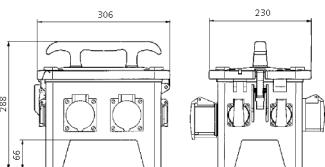

EverGUM® Steckdosenkombination

Bestellnr. 70435

- Gehäuse aus Vollgummi, Signalgelb RAL 1003
- anschlussfertig verdrahtet

Technische Daten

CEE 16 A, 5 p, 400 V	2
SCHUKO®	4
Anschluss/Zuleitung	• 1 Anbaugerätestecker 16 A, 5 p, 400 V
Schutzart	IP 44
Gehäusematerial	Vollgummi
Gewicht	5600 g
Länge	306 mm
Höhe	288 mm
Breite	230 mm

Abmessungen

Zeichnung
5 MB 48a
Maße in mm