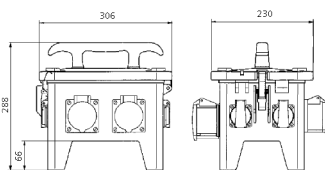

EverGUM® Steckdosenkombination

Bestellnr. 70436

- Gehäuse aus Vollgummi, Signalgelb RAL 1003
- anschlussfertig verdrahtet

Technische Daten

CEE 16 A, 5 p, 400 V	2
SCHUKO®	4
Absicherung	<ul style="list-style-type: none"> • 1 FI 40 A, 4 p, 0,03 A • 2 LS 16 A, 3 p, C • 2 LS 16 A, 1 p, B
Vorsicherung max.	32 A
InA	28 A
RDF	0.45
Anschluss/Zuleitung	<ul style="list-style-type: none"> • 2 m H07RN-F5G4 mit CEE-Stecker 32 A, 5 p, 400 V
Schutzart	IP 44
Gehäusematerial	Vollgummi
Gewicht	8550 g
Länge	306 mm
Höhe	288 mm
Breite	230 mm

Abmessungen

Zeichnung
5 MB 48a

Maße in mm