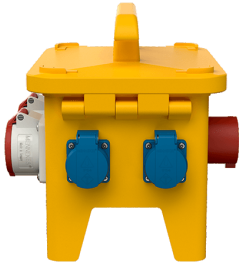

## EverGUM® Steckdosenkombination

Bestellnr. 70437

- Gehäuse aus Vollgummi, Signalgelb RAL 1003
- anschlussfertig verdrahtet

### Technische Daten

|                      |  |
|----------------------|--|
| CEE 16 A, 5 p, 400 V | 2  |
| SCHUKO®              | 4  |
| Absicherung          | <ul style="list-style-type: none"> <li>• 1 FI 40 A, 4 p, 0,03 A</li> <li>• 2 LS 16 A, 3 p, C</li> <li>• 4 LS 16 A, 1 p, B</li> </ul> |
| Vorsicherung max.    | 32 A   |
| InA                  | 32 A   |
| RDF                  | 0.6  |
| Anschluss/Zuleitung  | <ul style="list-style-type: none"> <li>• 1 Anbaugerätestecker 32 A, 5 p, 400 V</li> </ul>  |
| Schutzart            | IP 44  |
| Gehäusematerial      | Vollgummi  |
| Gewicht              | 7474 g   |
| Länge                | 306 mm   |
| Höhe                 | 288 mm   |
| Breite               | 230 mm   |