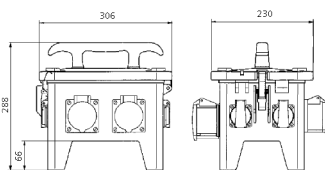

## EverGUM® Steckdosenkombination

Bestellnr. 70437

- Gehäuse aus Vollgummi, Signalgelb RAL 1003
- anschlussfertig verdrahtet

### Technische Daten

|                      |  |
|----------------------|--|
| CEE 16 A, 5 p, 400 V | 2  |
| SCHUKO®              | 4  |
| Absicherung          | <ul style="list-style-type: none"> <li>• 1 FI 40 A, 4 p, 0,03 A</li> <li>• 2 LS 16 A, 3 p, C</li> <li>• 4 LS 16 A, 1 p, B</li> </ul> |
| Vorsicherung max.    | 32 A   |
| InA                  | 32 A   |
| RDF                  | 0.6  |
| Anschluss/Zuleitung  | <ul style="list-style-type: none"> <li>• 1 Anbaugerätestecker 32 A, 5 p, 400 V</li> </ul>  |
| Schutzart            | IP 44  |
| Gehäusematerial      | Vollgummi  |
| Gewicht              | 7474 g   |
| Länge                | 306 mm   |
| Höhe                 | 288 mm   |
| Breite               | 230 mm   |

### Abmessungen

Zeichnung  
5 MB 48a

Maße in mm