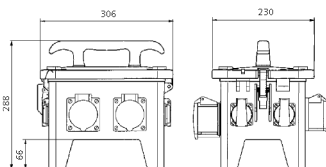

EverGUM® Steckdosenkombination

Bestellnr. 70438

- Gehäuse aus Vollgummi, Signalgelb RAL 1003
- anschlussfertig verdrahtet

Technische Daten

SCHUKO®	8
Absicherung	• 1 FI 40 A, 4 p, 0,03 A
Vorsicherung max.	16 A
InA	16 A
RDF	1
Anschluss/Zuleitung	• 2 m H07RN-F5G2,5 mit CEE-Stecker 16 A, 5 p, 400 V
Schutzart	IP 44
Gehäusematerial	Vollgummi
Gewicht	7020 g
Länge	306 mm
Höhe	288 mm
Breite	230 mm

Abmessungen

Zeichnung
5 MB 48a

Maße in mm