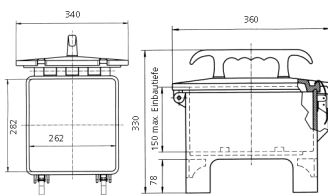

EverGUM® Steckdosenkombination

Bestellnr. 70442

- Gehäuse aus Vollgummi, Signalgelb RAL 1003
- anschlussfertig verdrahtet

Technische Daten

CEE 32 A, 5 p, 400 V	2
CEE 16 A, 5 p, 400 V	2
SCHUKO®	4
Absicherung	<ul style="list-style-type: none"> • 1 FI 63 A, 4 p, 0,03 A • 2 LS 32 A, 3 p, C • 2 LS 16 A, 3 p, C • 2 LS 16 A, 1 p, B
Vorsicherung max.	63 A
InA	51 A
RDF	0.4
Anschluss/Zuleitung	<ul style="list-style-type: none"> • 3 m H07RN-F5G10 mit CEE-Stecker 63 A, 5 p, 400 V
Schutzart	IP 44
Gehäusematerial	Vollgummi
Gewicht	15520 g
Länge	360 mm
Höhe	330 mm
Breite	340 mm

Abmessungen

Zeichnung
5 MB 43

Maße in mm