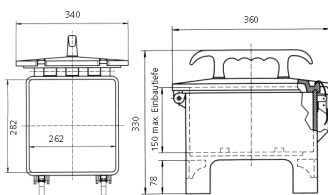

### Technische Daten

CEE 32 A, 5 p, 400 V	2
CEE 16 A, 5 p, 400 V	2
SCHUKO®	4
Absicherung	<ul style="list-style-type: none"> <li>• 1 FI 40 A, 4 p, 0,03 A</li> <li>• 2 LS 16 A, 3 p, C</li> <li>• 2 LS 16 A, 1 p, B</li> </ul>
Vorsicherung max.	32 A
InA	32 A
RDF	1
Anschluss/Zuleitung	<ul style="list-style-type: none"> <li>• 3 m H07RN-F5G4 mit CEE-Stecker 32 A, 5 p, 400 V</li> </ul>
Schutzart	IP 44
Gehäusematerial	Vollgummi
Gewicht	14000 g
Länge	360 mm
Höhe	330 mm
Breite	340 mm

### Abmessungen

Zeichnung  
5 MB 43

Maße in mm