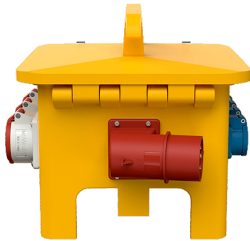

## EverGUM® Steckdosenkombination

Bestellnr. 70445

- Gehäuse aus Vollgummi, Signalgelb RAL 1003
- anschlussfertig verdrahtet

### Technische Daten

CEE 32 A, 5 p, 400 V	2
CEE 16 A, 5 p, 400 V	2
SCHUKO®	4
Absicherung	<ul style="list-style-type: none"> <li>• 1 FI 40 A, 4 p, 0,03 A</li> <li>• 2 LS 16 A, 3 p, C</li> <li>• 2 LS 16 A, 1 p, B</li> </ul>
Vorsicherung max.	32 A
InA	32 A
RDF	1
Anschluss/Zuleitung	<ul style="list-style-type: none"> <li>• 1 Anbaugerätestecker 32 A, 5 p, 400 V</li> </ul>
Schutzart	IP 44
Gehäusematerial	Vollgummi
Gewicht	13500 g
Länge	360 mm
Höhe	330 mm
Breite	340 mm