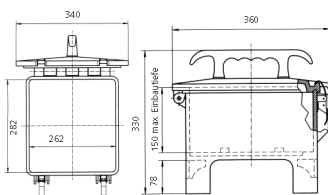

### Technische Daten

CEE 32 A, 5 p, 400 V	2
CEE 16 A, 5 p, 400 V	2
SCHUKO®	4
Absicherung	<ul style="list-style-type: none"> <li>• 1 FI 40 A, 4 p, 0,03 A</li> <li>• 2 LS 16 A, 3 p, C</li> <li>• 2 LS 16 A, 1 p, B</li> </ul>
Vorsicherung max.	32 A
InA	32 A
RDF	1
Anschluss/Zuleitung	<ul style="list-style-type: none"> <li>• 1 Anbaugerätestecker 32 A, 5 p, 400 V</li> </ul>
Schutzart	IP 44
Gehäusematerial	Vollgummi
Gewicht	13500 g
Länge	360 mm
Höhe	330 mm
Breite	340 mm

### Abmessungen

Zeichnung  
5 MB 43

Maße in mm