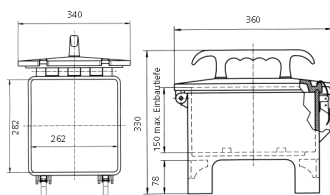

### Technische Daten

CEE 32 A, 5 p, 400 V	1
CEE 16 A, 5 p, 400 V	1
SCHUKO®	8
Absicherung	<ul style="list-style-type: none"> <li>• 1 FI 40 A, 4 p, 0,03 A</li> <li>• 1 LS 16 A, 3 p, C</li> <li>• 4 LS 16 A, 1 p, B</li> </ul>
Vorsicherung max.	32 A
InA	32 A
RDF	0.9
Anschluss/Zuleitung	<ul style="list-style-type: none"> <li>• 1 Anbaugerätestecker 32 A, 5 p, 400 V</li> </ul>
Schutzart	IP 44
Gehäusematerial	Vollgummi
Gewicht	10500 g
Länge	360 mm
Höhe	330 mm
Breite	340 mm

### Abmessungen

Zeichnung  
5 MB 43

Maße in mm