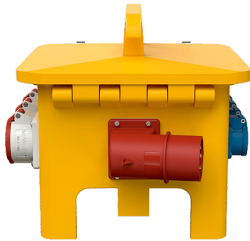

## EverGUM® Steckdosenkombination

Bestellnr. 70449

- Gehäuse aus Vollgummi, Signalgelb RAL 1003
- anschlussfertig verdrahtet

### Technische Daten

CEE 32 A, 5 p, 400 V	1
CEE 16 A, 5 p, 400 V	1
SCHUKO®	8
Absicherung	<ul style="list-style-type: none"> <li>• 1 FI 40 A, 4 p, 0,03 A</li> <li>• 1 LS 16 A, 3 p, C</li> <li>• 4 LS 16 A, 1 p, B</li> </ul>
Vorsicherung max.	32 A
InA	32 A
RDF	0.9
Anschluss/Zuleitung	<ul style="list-style-type: none"> <li>• 1 Anbaugerätestecker 32 A, 5 p, 400 V</li> </ul>
Schutzart	IP 44
Gehäusematerial	Vollgummi
Gewicht	10500 g
Länge	360 mm
Höhe	330 mm
Breite	340 mm