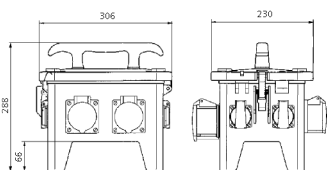

EverGUM® Steckdosenkombination

Bestellnr. 70640

- Gehäuse aus Vollgummi, Signalgelb RAL 1003
- anschlussfertig verdrahtet

Technische Daten

CEE 32 A, 5 p, 400 V	1
CEE 16 A, 5 p, 400 V	1
SCHUKO®	4
Absicherung	<ul style="list-style-type: none"> • 1 FI 40 A, 4 p, 0,03 A • 1 LS 16 A, 3 p, K • 2 LS 16 A, 1 p, K
Vorsicherung max.	32 A
InA	32 A
RDF	1
Anschluss/Zuleitung	<ul style="list-style-type: none"> • 2 m H07RN-F5G4 mit CEE-Stecker 32 A, 5 p, 400 V
Schutzart	IP 44
Gehäusematerial	Vollgummi
Gewicht	8630 g
Länge	306 mm
Höhe	288 mm
Breite	230 mm

Abmessungen

Zeichnung
5 MB 48a

Maße in mm