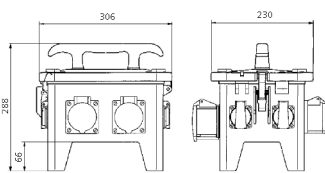

## EverGUM® Steckdosenkombination

Bestellnr. 70702

- Gehäuse aus Vollgummi, Signalgelb RAL 1003
- anschlussfertig verdrahtet

### Technische Daten

SCHUKO®	6
Absicherung	<ul style="list-style-type: none"> <li>• 1 FI 40 A, 4 p, 0,03 A</li> <li>• 3 LS 16 A, 1 p, B</li> </ul>
Vorsicherung max.	16 A
InA	16 A
RDF	1
Anschluss/Zuleitung	<ul style="list-style-type: none"> <li>• 1 Anbaugerätestecker 16 A, 5 p, 400 V</li> </ul>
Schutzart	IP 44
Gehäusematerial	Vollgummi
Gewicht	9850 g
Länge	306 mm
Höhe	288 mm
Breite	230 mm

### Abmessungen

Zeichnung  
5 MB 48a  
Maße in mm