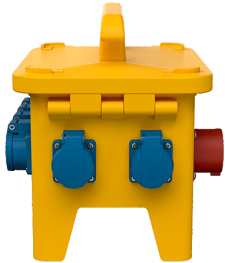

## EverGUM® Steckdosenkombination

Bestellnr. 70702

- Gehäuse aus Vollgummi, Signalgelb RAL 1003
- anschlussfertig verdrahtet

### Technische Daten

SCHUKO®	6
Absicherung	<ul style="list-style-type: none"> <li>• 1 FI 40 A, 4 p, 0,03 A</li> <li>• 3 LS 16 A, 1 p, B</li> </ul>
Vorsicherung max.	16 A
InA	16 A
RDF	1
Anschluss/Zuleitung	<ul style="list-style-type: none"> <li>• 1 Anbaugerätestecker 16 A, 5 p, 400 V</li> </ul>
Schutzart	IP 44
Gehäusematerial	Vollgummi
Gewicht	9850 g
Länge	306 mm
Höhe	288 mm
Breite	230 mm