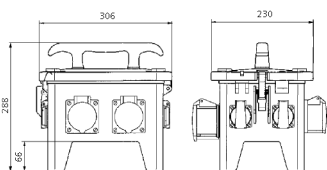

EverGUM® Steckdosenkombination

Bestellnr. 70734

- Gehäuse aus Vollgummi, Signalgelb RAL 1003
- anschlussfertig verdrahtet

Technische Daten

CEE 32 A, 5 p, 400 V	1
CEE 16 A, 5 p, 400 V	2
SCHUKO®	4
Absicherung	<ul style="list-style-type: none"> • 1 FI 40 A, 4 p, 0,03 A • 2 LS 16 A, 3 p, C • 2 LS 16 A, 1 p, B
Vorsicherung max.	32 A
InA	32 A
RDF	0.45
Anschluss/Zuleitung	<ul style="list-style-type: none"> • 3 m H07RN-F5G4 mit CEE-Stecker 32 A, 5 p, 400 V
Schutzart	IP 44
Gehäusematerial	Vollgummi
Gewicht	9252 g
Länge	306 mm
Höhe	288 mm
Breite	230 mm

Abmessungen

Zeichnung
5 MB 48a

Maße in mm