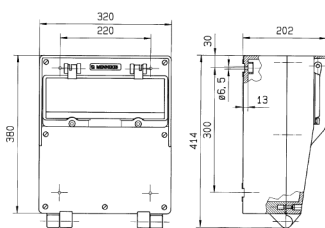

EverGUM® Steckdosenkombination

Bestellnr. 71062

- Gehäuse aus Vollgummi, Signalgelb RAL 1003
- anschlussfertig verdrahtet

Technische Daten

CEE 63 A, 5 p, 400 V	1
CEE 32 A, 5 p, 400 V	1
CEE 16 A, 5 p, 400 V	1
SCHUKO®	4
Absicherung	<ul style="list-style-type: none"> • 1 LS 63 A, 3 p, C • 1 LS 32 A, 3 p, C • 1 LS 16 A, 3 p, C • 2 LS 16 A, 1 p, B
Vorsicherung max.	63 A
InA	63 A
RDF	0.85
Anschluss/Zuleitung	• für 2 Leitungen bis 5 x 25 mm ²
Schutzart	IP 44
Gehäusematerial	Vollgummi
Gewicht	13500 g
Höhe	380 mm
Breite	320 mm

Abmessungen

Zeichnung
5 MB 41

Maße in mm