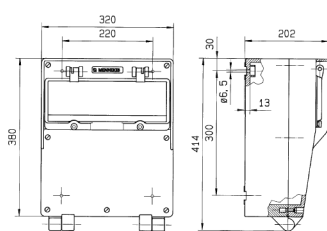

EverGUM® Steckdosenkombination

Bestellnr. 71063

- Gehäuse aus Vollgummi, Signalgelb, RAL 1003
- anschlussfertig verdrahtet

Technische Daten

CEE 63 A, 5 p, 400 V	1
CEE 32 A, 5 p, 400 V	1
CEE 16 A, 5 p, 400 V	1
SCHUKO®	4
Absicherung	<ul style="list-style-type: none"> • 1 FI 63 A, 4 p, 0,03 A • 1 LS 32 A, 3 p, C • 1 LS 16 A, 3 p, C • 2 LS 16 A, 1 p, B
Vorsicherung max.	63 A
InA	57 A
RDF	0.4
Anschluss/Zuleitung	• für 2 Leitungen bis 5 x 25 mm ²
Schutzart	IP 44
Gehäusematerial	Vollgummi
Gewicht	11600 g
Höhe	380 mm
Breite	320 mm

Abmessungen

Zeichnung
5 MB 41

Maße in mm