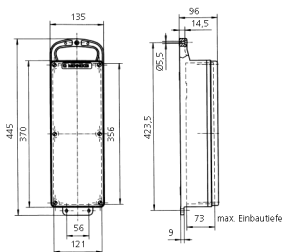

## EverGUM® Steckdosenleiste

Bestellnr. 7109560

- Gehäuse aus Vollgummi
- anschlussfertig verdrahtet
- Absicherung unter transparenter Betätigungsclappe

### Technische Daten

SCHUKO®	6
Absicherung	• 1 FI 40 A, 4 p, 0,03 A
Anschluss/Zuleitung	• 2 m H07RN-F5G2,5 mit CEE-Stecker 16 A, 5 p, 400 V
Schutzart	IP 44
Gehäusematerial	Vollgummi
Gewicht	4240 g
Höhe	445 mm
Breite	135 mm

### Abmessungen

Zeichnung  
5 MB 44

Maße in mm