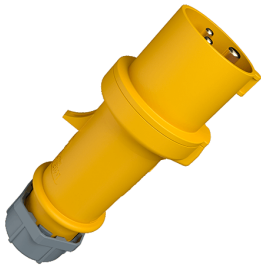

## Stecker StarTOP® mit SafeCONTACT

Bestellnr. 711

- schraubenlose Schneid-Klemm-Technik
- Verschraubung mit Abdichtung
- Zugentlastung und Kabelknickschutz
- Gehäuse mit Gewindeverschluss und Sicherungsschieber

### Technische Daten

Ampere	32 A
Pole	3 p
Volt	110 V
Uhrzeitstellung	4 h
Hertz	50-60 Hz
Anschlussstechnik	Schneidklemmen - SafeCONTACT
Kontakt	standard
Schutzart	IP 44
Gewicht	273 g
Prüfzeichen	DE,VDE, CN,CQC

### Abmessungen

Zeichnung 2 MB 214	Amp. Pole	16			32		
		3	4	5	3	4	5
Maße in mm	a	148	160	160	197	197	197
	b	55	65,6	65,6	75	75	75
	h	61	72,5	72,5	80,5	80,5	85
	n	112	123,5	123,5	152	152	152
	y	14,5	16	16	22	22	22
Klemmen für Leiterquer-		1	1	1	2,5	2,5	2,5
schnitt von bis mm²		-2,5	-2,5	-2,5	-6	-6	-6