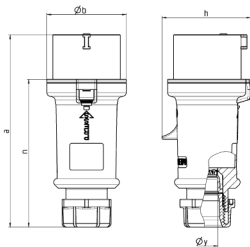

## Stecker StarTOP® mit SafeCONTACT

Bestellnr. 711

- schraubenlose Schneid-Klemm-Technik
- Verschraubung mit Abdichtung
- Zugentlastung und Kabelknickschutz
- Gehäuse mit Gewindeverschluss und Sicherungsschieber

### Technische Daten

Ampere	32 A
Pole	3 p
Volt	110 V
Uhrzeitstellung	4 h
Hertz	50-60 Hz
Anschlussstechnik	Schneidklemmen - SafeCONTACT
Kontakt	standard
Schutzart	IP 44
Gewicht	273 g
Prüfzeichen	DE,VDE, CN,CQC

### Abmessungen

Zeichnung 2 MB 214	Amp. Pole	16			32		
		3	4	5	3	4	5
Maße in mm	a	148	160	160	197	197	197
	b	55	65,6	65,6	75	75	75
	h	61	72,5	72,5	80,5	80,5	85
	n	112	123,5	123,5	152	152	152
	y	14,5	16	16	22	22	22
Klemmen für Leiterquer-		1	1	1	2,5	2,5	2,5
schnitt von bis mm²		-2,5	-2,5	-2,5	-6	-6	-6