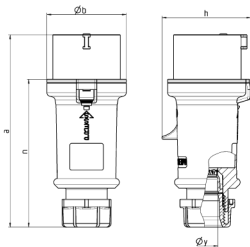

Stecker StarTOP® mit SafeCONTACT

Bestellnr. 712

- schraubenlose Schneid-Klemm-Technik
- Verschraubung mit Abdichtung
- Zugentlastung und Kabelknickschutz
- Gehäuse mit Gewindeverschluss und Sicherungsschieber

Technische Daten

Ampere	32 A
Pole	3 p
Volt	230 V
Uhrzeitstellung	6 h
Hertz	50-60 Hz
Anschlussstechnik	Schneidklemmen - SafeCONTACT
Kontakt	standard
Schutzart	IP 44
Gewicht	276 g
Prüfzeichen	DE,VDE, CN,CQC

Abmessungen

Zeichnung 2 MB 214	Amp. Pole	16			32		
		3	4	5	3	4	5
Maße in mm	a	148	160	160	197	197	197
	b	55	65,6	65,6	75	75	75
	h	61	72,5	72,5	80,5	80,5	85
	n	112	123,5	123,5	152	152	152
	y	14,5	16	16	22	22	22
Klemmen für Leiterquer-		1	1	1	2,5	2,5	2,5
schnitt von bis mm²		-2,5	-2,5	-2,5	-6	-6	-6