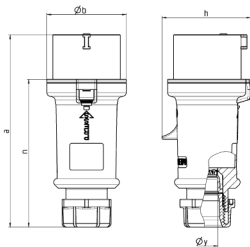

## Stecker StarTOP® mit SafeCONTACT

Bestellnr. 717

- schraubenlose Schneid-Klemm-Technik
- Verschraubung mit Abdichtung
- Zugentlastung und Kabelknickschutz
- Gehäuse mit Gewindeverschluss und Sicherungsschieber

### Technische Daten

Ampere	32 A
Pole	4 p
Volt	230 V
Uhrzeitstellung	9 h
Hertz	50-60 Hz
Anschlussstechnik	Schneidklemmen - SafeCONTACT
Kontakt	standard
Schutzart	IP 44
Gewicht	296 g
Prüfzeichen	DE,VDE, CN,CQC

### Abmessungen

Zeichnung 2 MB 214	Amp. Pole	16			32		
		3	4	5	3	4	5
Maße in mm	a	148	160	160	197	197	197
	b	55	65,6	65,6	75	75	75
	h	61	72,5	72,5	80,5	80,5	85
	n	112	123,5	123,5	152	152	152
	y	14,5	16	16	22	22	22
Klemmen für Leiterquer-		1	1	1	2,5	2,5	2,5
schnitt von bis mm²		-2,5	-2,5	-2,5	-6	-6	-6