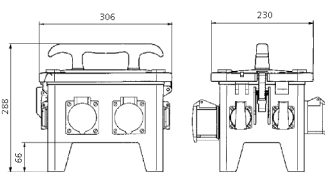

EverGUM® Steckdosenkombination

Bestellnr. 7401729

- Gehäuse aus Vollgummi, Signalgelb RAL 1003
- anschlussfertig verdrahtet

Technische Daten

CEE 16 A, 5 p, 400 V	1
SCHUKO®	3
Absicherung	• 1 FI 40 A, 4 p, 0,03 A
Vorsicherung max.	16 A
InA	16 A
RDF	1
Anschluss/Zuleitung	• 3 m H07RN-F5G2,5 mit CEE-Stecker 16 A, 5 p, 400 V
Schutzart	IP 44
Gehäusematerial	Vollgummi
Gewicht	7501 g
Länge	306 mm
Höhe	288 mm
Breite	230 mm

Abmessungen

Zeichnung
5 MB 48a
Maße in mm