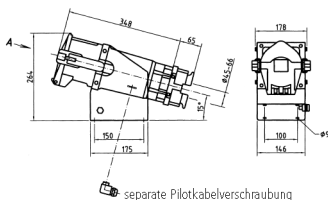

Wandsteckdose

Bestellnr. 75226

- Schraubkontakt
- Befestigung von außen
- Leitungseinführung von oben
- mit Verschraubung
- auf Wunsch auch in seewasserbeständiger Ausführung lieferbar
- Bei Bedarf können Pilotkabel separat in Stecker-/ Dosengehäuse eingeführt werden, Zusatz zur Bestellnr. PK

Technische Daten

Ampere	200 A
Pole	5 p
Volt	400 V
Uhrzeitstellung	6 h
Hertz	50-60 Hz
Anschlussstechnik	Schraubkontakt
Kontakt	standard
Schutzart	IP 67
Gewicht	5047 g

Abmessungen

Zeichnung
1 MB 385

Maße in mm