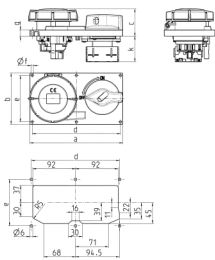

Anbausteckdose

Bestellnr. 7523

- Schraubkontakt
- Horizontalbauweise
- abschaltbar
- mechanische DUO-Verriegelung
- mit Vorhängeschloss abschließbar

Technische Daten

Ampere	16 A
Pole	4 p
Volt	230 V
Uhrzeitstellung	9 h
Hertz	50-60 Hz
Anschlussstechnik	Schraubkontakt
Kontakt	standard
Schutzart	IP 67
Gehäusematerial	Kunststoff
Gewicht	560 g
Prüfzeichen	CN,CQC

Abmessungen

Zeichnung	Amp.	16			32		
		3	4	5	3	4	5
5 MB 57	Pole						
Maße in mm	a	200	200	200	200	200	200
	b	110	110	110	110	110	110
	c	47	50	51	59	59	60
	d	190	190	190	190	190	190
	e	100	100	100	100	100	100
	f	5	5	5	5	5	5
	g	13	13	13	13	13	13
	k max.	56	56	56	56	56	56