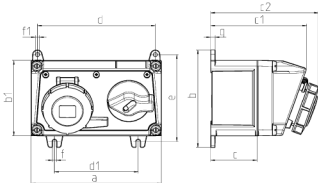

Wandsteckdose

Bestellnr. 7625

- Schraubkontakt
- Horizontalbauweise
- abschaltbar
- mechanische DUO-Verriegelung
- mit Vorhängeschloss abschließbar

Technische Daten

| | |
|-------------------|----------------|
| Ampere | 16 A |
| Pole | 4 p |
| Volt | 500 V |
| Uhrzeitstellung | 7 h |
| Hertz | 50-60 Hz |
| Anschlussstechnik | Schraubkontakt |
| Kontakt | standard |
| Schutzart | IP 67 |
| Gehäusematerial | Kunststoff |
| Gewicht | 1522 g |

Abmessungen

| Zeichnung 1 MB 551 | Amp. Pole | 16 | | | 32 | | |
|-----------------------|--------------|-----|-----|-----|-----|-----|-----|
| | | 3 | 4 | 5 | 3 | 4 | 5 |
| Maße in mm | a | 225 | 225 | 225 | 225 | 225 | 225 |
| | b | 168 | 168 | 168 | 168 | 168 | 168 |
| | b1 | 130 | 130 | 130 | 130 | 130 | 130 |
| | c | 80 | 80 | 80 | 80 | 80 | 80 |
| | c1 | 166 | 166 | 166 | 166 | 166 | 166 |
| | c2 | 182 | 185 | 186 | 197 | 197 | 198 |
| | d | 204 | 204 | 204 | 204 | 204 | 204 |
| | d1 | 145 | 145 | 145 | 145 | 145 | 145 |
| | e | 150 | 150 | 150 | 150 | 150 | 150 |
| | f | 7 | 7 | 7 | 7 | 7 | 7 |
| | f1 | Ø7 | Ø7 | Ø7 | Ø7 | Ø7 | Ø7 |
| | g | 8 | 8 | 8 | 8 | 8 | 8 |