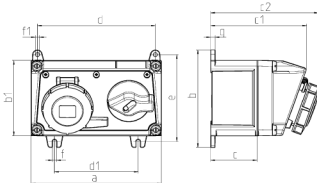

## Wandsteckdose

Bestellnr. 7635

- Schraubkontakt
- Horizontalbauweise
- abschaltbar
- mechanische DUO-Verriegelung
- mit Vorhängeschloss abschließbar

## Technische Daten

Ampere	32 A
Pole	4 p
Volt	500 V
Uhrzeitstellung	7 h
Hertz	50-60 Hz
Anschlussstechnik	Schraubkontakt
Kontakt	standard
Schutzart	IP 67
Gehäusematerial	Kunststoff
Gewicht	1804 g

## Abmessungen

Zeichnung 1 MB 551	Amp. Pole	16			32		
		3	4	5	3	4	5
Maße in mm	a	225	225	225	225	225	225
	b	168	168	168	168	168	168
	b1	130	130	130	130	130	130
	c	80	80	80	80	80	80
	c1	166	166	166	166	166	166
	c2	182	185	186	197	197	198
	d	204	204	204	204	204	204
	d1	145	145	145	145	145	145
	e	150	150	150	150	150	150
	f	7	7	7	7	7	7
	f1	Ø7	Ø7	Ø7	Ø7	Ø7	Ø7
	g	8	8	8	8	8	8