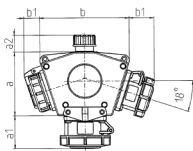

## DELTA-BOX TM

Bestellnr. 83840

- Schraubkontakt
- Bajonettdeckel am Band
- mit montierter Aufhängevorrichtung
- mit Aufhängebügel

### Technische Daten

SCHUKO®	4
Anschluss/Zuleitung	• für 1 Leitung bis 5 x 2,5 mm <sup>2</sup>
Schutzart	IP 67
Gehäusematerial	Kunststoff
Gewicht	930 g

### Abmessungen

3 MB 45			
Pos.	Steckdosen	Schutzart	Maße
a			114,0 mm
a1	SCHUKO®, 16 A, 230 V	IP 68	35,0 mm
a1	CEE 16 A, 3 p, 230 V	IP 67	56,3 mm
a1	CEE 16 A, 5 p, 400 V	IP 67	59,0 mm
a2			30,0 mm
b			160,0 mm
b1	SCHUKO®, 16 A, 230 V	IP 44	24,0 mm
b1	CEE 16 A, 3 p, 230 V	IP 44	44,3 mm
b1	CEE 16 A, 5 p, 400 V	IP 44	47,0 mm
c			133,0 mm
d			97,0 mm
y			17,0 mm