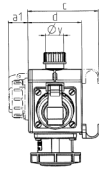

## DELTA-BOX TM

Bestellnr. 83840

- Schraubkontakt
- Bajonettdeckel am Band
- mit montierter Aufhängevorrichtung
- mit Aufhängebügel

### Technische Daten

SCHUKO®	4
Anschluss/Zuleitung	• für 1 Leitung bis 5 x 2,5 mm <sup>2</sup>
Schutzart	IP 67
Gehäusematerial	Kunststoff
Gewicht	930 g

### Abmessungen

3 MB 45			
Pos.	Steckdosen	Schutzart	Maße
a			114,0 mm
a1	SCHUKO®, 16 A, 230 V	IP 68	35,0 mm
a1	CEE 16 A, 3 p, 230 V	IP 67	56,3 mm
a1	CEE 16 A, 5 p, 400 V	IP 67	59,0 mm
a2			30,0 mm
b			160,0 mm
b1	SCHUKO®, 16 A, 230 V	IP 44	24,0 mm
b1	CEE 16 A, 3 p, 230 V	IP 44	44,3 mm
b1	CEE 16 A, 5 p, 400 V	IP 44	47,0 mm
c			133,0 mm
d			97,0 mm
y			17,0 mm