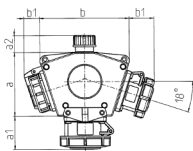

DELTA-BOX

Bestellnr. 89154

- anschlussfertig verdrahtet
- mit Zugentlastung und montierter Aufhängevorrichtung
- Gehäuse und Doseneinsatz aus AMAPLAST®

Technische Daten

CEE 16 A, 5 p, 400 V	1
SCHUKO®	3
Anschluss/Zuleitung	• für 1 Leitung bis 5 x 10 mm ²
Schutzart	IP 67
Gehäusematerial	Kunststoff
Gewicht	1043 g

Abmessungen

3 MB 45			
Pos.	Steckdosen	Schutzart	Maße
a			114,0 mm
a1	SCHUKO® 16 A, 230 V	IP 68	35,0 mm
a1	CEE 16 A, 3 p, 230 V	IP 67	56,3 mm
a1	CEE 16 A, 5 p, 400 V	IP 67	59,0 mm
a2			30,0 mm
b			160,0 mm
b1	SCHUKO® 16 A, 230 V	IP 44	24,0 mm
b1	CEE 16 A, 3 p, 230 V	IP 44	44,3 mm
b1	CEE 16 A, 5 p, 400 V	IP 44	47,0 mm
c			133,0 mm
d			97,0 mm
y			17,0 mm