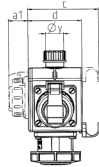

DELTA-BOX

Bestellnr. 89154

- anschlussfertig verdrahtet
- mit Zugentlastung und montierter Aufhängevorrichtung
- Gehäuse und Doseneinsatz aus AMAPLAST®

Technische Daten

CEE 16 A, 5 p, 400 V	1
SCHUKO®	3
Anschluss/Zuleitung	• für 1 Leitung bis 5 x 10 mm ²
Schutzart	IP 67
Gehäusematerial	Kunststoff
Gewicht	1043 g

Abmessungen

3 MB 45			
Pos.	Steckdosen	Schutzart	Maße
a			114,0 mm
a1	SCHUKO® 16 A, 230 V	IP 68	35,0 mm
a1	CEE 16 A, 3 p, 230 V	IP 67	56,3 mm
a1	CEE 16 A, 5 p, 400 V	IP 67	59,0 mm
a2			30,0 mm
b			160,0 mm
b1	SCHUKO® 16 A, 230 V	IP 44	24,0 mm
b1	CEE 16 A, 3 p, 230 V	IP 44	44,3 mm
b1	CEE 16 A, 5 p, 400 V	IP 44	47,0 mm
c			133,0 mm
d			97,0 mm
y			17,0 mm