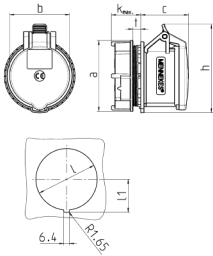

## RAPIDO® Anbausteckdose mit TwinCONTACT

Bestellnr. 907

- schraubenlose Feder-Klemm-Technik
- zum Durchverdrahten geeignet
- für Wanddurchbruch 70 mm Ø
- Zentralbefestigung

### Technische Daten

Ampere	16 A
Pole	5 p
Volt	400 V
Uhrzeitstellung	6 h
Hertz	50-60 Hz
Anschlussstechnik	Schraubenlos - TwinCONTACT
Kontakt	standard
Schutzart	IP 44
Gewicht	187 g
Prüfzeichen	CN,CQC

### Abmessungen

Zeichnung 1 MB 468	Amp. Pole	16		32		
		4	5	3	4	5
Maße in mm	a	81	81	81	81	81
	b	66	69	71	71	80
	c	58	55	66	66	64
	k	max. 33 max. 33		max. 33 max. 33 max. 33		
	h	100	102	101	101	108
	l	70	70	70	70	70
	l1	37,75	37,75	37,75	37,75	37,75
	t	2,9	2,9	2,9	2,9	2,9
Klemmen für Leiterquer-		1,5	1,5	2,5	2,5	2,5
schnitt von bis mm²		—4	—4	—6	—6	—6