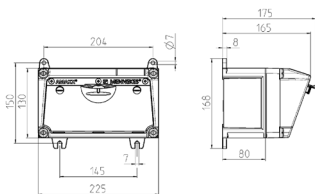

## AMAXX® Steckdosenkombination

Bestellnr. 910001GE

- anschlussfertig verdrahtet
- Gehäuse und Doseneinsatz aus AMAPLAST®
- Absicherung unter transparenter Betätigungsclappe

### Technische Daten

SCHUKO®	2
Absicherung	<ul style="list-style-type: none"> <li>• 1 FI 25 A, 2 p, 0,03 A</li> <li>• 2 LS 16 A, 1 p, C</li> </ul>
Vorsicherung max.	25 A
InA	25 A
RDF	1
Anschluss/Zuleitung	<ul style="list-style-type: none"> <li>• für 1 Leitung bis 3 x 10 mm<sup>2</sup></li> </ul>
Schutzart	IP 44
Gehäusematerial	Kunststoff
Gewicht	1740 g
Höhe	130 mm
Breite	225 mm

### Abmessungen

Zeichnung 1 MB 531

Tiefen-Abmessungen bei unterschiedlicher Bestückung.

Steckdosen	Schutzart	Tiefe
SCHUKO® 16A, 230 V	IP 44	175 mm
	IP 67	194 mm
CEE 16A, 3p, 230V	IP 44	204 mm
	IP 67	205 mm
CEE 16A, 5p, 400V	IP 44	209 mm
	IP 67	213 mm
CEE 32A, 5p, 400V	IP 44	221 mm
	IP 67	227 mm
CEE 63A, 5p, 400V	IP 44	248 mm
	IP 67	248 mm

Leitungseinführungen: geschlossen, zum Ausschneiden. Je 2 x M 25 oben und unten, je 2 x M 20 oben und unten zum Ausschneiden.